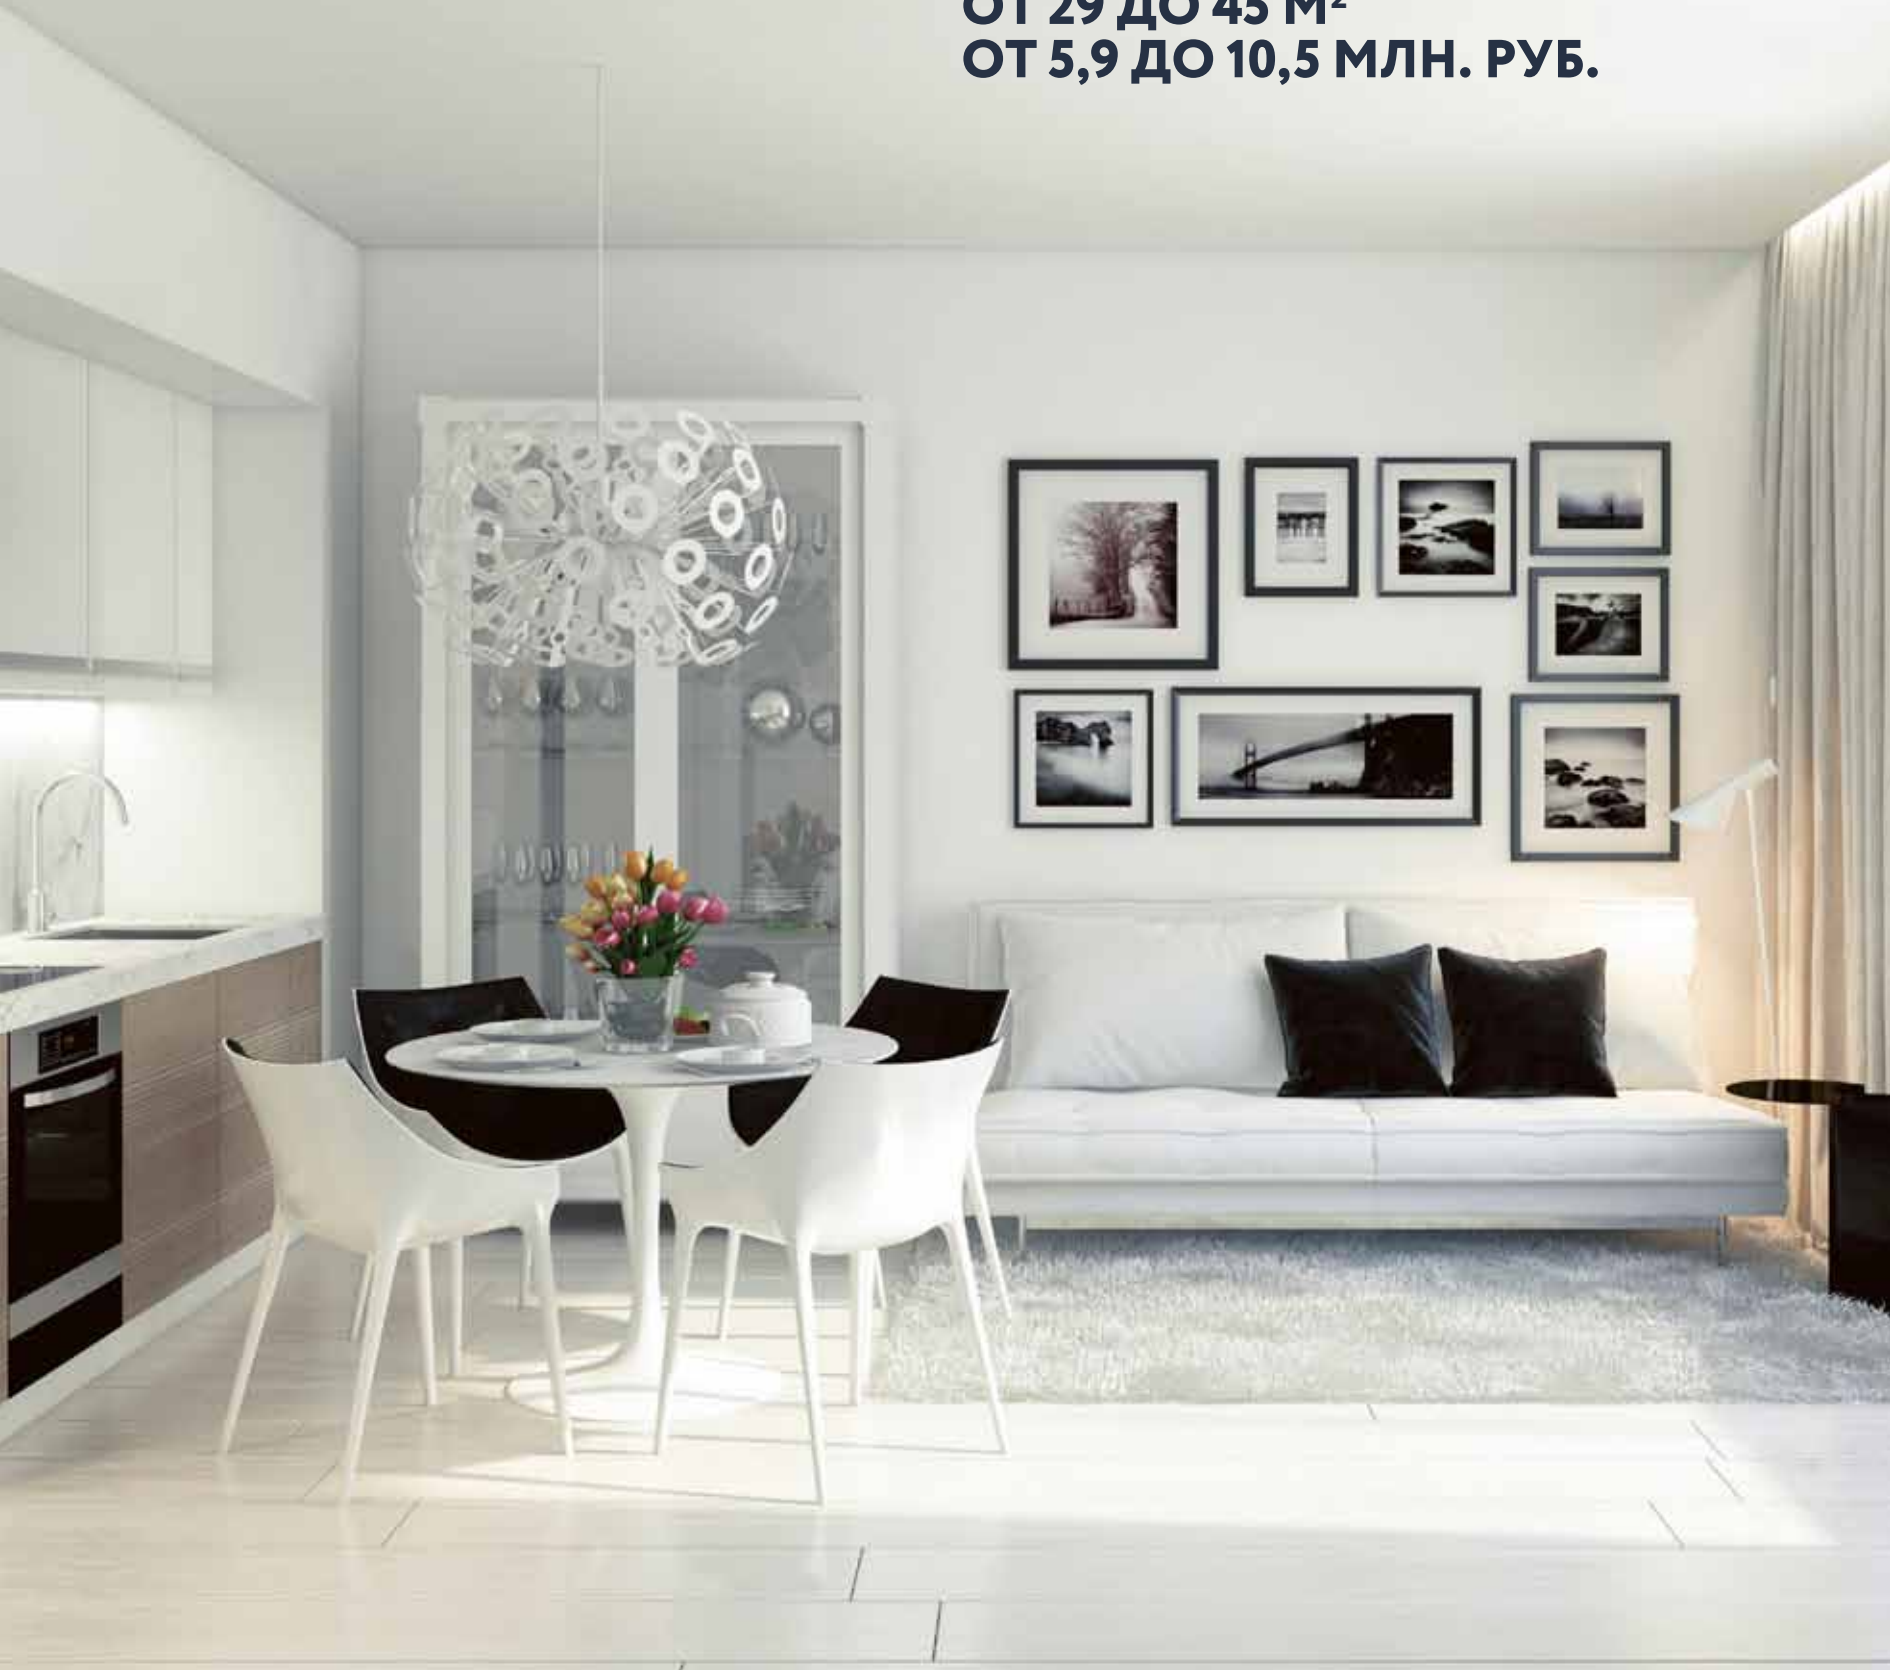

СТУДИЯ
ТРИ ТИПА ПЛАНИРОВОК
ОТ 29 ДО 45 М²
ОТ 5,9 ДО 10,5 МЛН. РУБ.

**АПАРТАМЕНТЫ С 1 СПАЛЬНОЙ
ТРИ ТИПА ПЛАНИРОВОК
ОТ 38 ДО 45 М²
ОТ 7,3 ДО 10,5 МЛН. РУБ.**

АПАРТАМЕНТЫ С 2 СПАЛЬНЯМИ
ПЯТЬ ТИПОВ ПЛАНИРОВОК
ОТ 58 ДО 76 М²
ОТ 10,2 ДО 17,3 МЛН. РУБ.